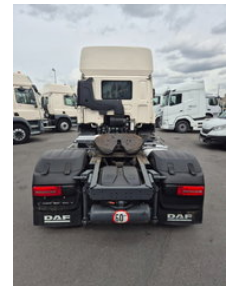

DAF CF 450 FT SPACE CAB

Allgemeine Merkmale

Marke	DAF
Model	CF
Unterkategorie	Standard SZM
Kilometerstand	545.700km
Baujahr	2020
Datum der Erstzulassung	05-02-2021
Farbe	Weiß
Zustand	Gebraucht
Allgemeinzustand	Sehr gut
Kraftstoff	Diesel
Emissionsklasse	Euro 6
Referenz	OG330268

Eigenschaften

Kabine	Schlafkabine
Seriennummer	XLRTEM4100G330268
Zylinderinhalt	10.837cc

DAF CF 450 FT SPACE CAB

Technische Spezifikationen

Anzahl der Achsen	2
Achsenkonfiguration	4x2
Übertragung	Vollautomatik
Motorleistung	450hp