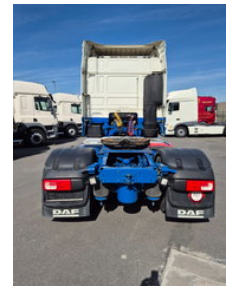

DAF XF 440 FT SPACE CAB

Allgemeine Merkmale

Marke	DAF
Model	XF
Unterkategorie	Standard SZM
Kilometerstand	673.200km
Baujahr	2015
Datum der Erstzulassung	29-05-2015
Farbe	Weiß
Zustand	Gebraucht
Allgemeinzustand	Gut
Kraftstoff	Diesel
Emissionsklasse	Euro 6
Referenz	OG067583

Eigenschaften

Kabine	Schlafkabine
Seriennummer	XLRTEH4100G067583
Zylinderinhalt	12.902cc

DAF XF 440 FT SPACE CAB

Technische Spezifikationen

Anzahl der Achsen	2
Achsenkonfiguration	4x2
Übertragung	Vollautomatik
Motorleistung	440hp