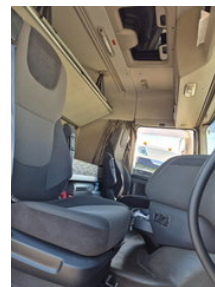

DAF XF 440 FT SPACE CAB

Allgemeine Merkmale

Marke	DAF
Model	XF
Unterkategorie	Standard SZM
Kilometerstand	673.200km
Baujahr	2015
Datum der Erstzulassung	29-05-2015
Farbe	Weiß
Zustand	Gebraucht
Allgemeinzustand	Gut
Kraftstoff	Diesel
Emissionsklasse	Euro 6
Referenz	OG067583

Eigenschaften

Kabine	Schlafkabine
Seriennummer	XLRTEH4100G067583
Zylinderinhalt	12.902cc

DAF XF 440 FT SPACE CAB

Technische Spezifikationen

Anzahl der Achsen	2
Achsenkonfiguration	4x2
Übertragung	Vollautomatik
Motorleistung	440hp