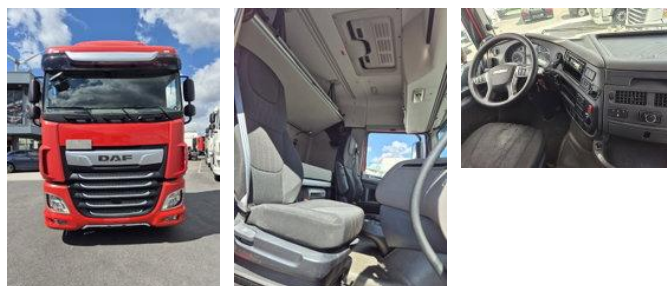

## DAF XF 480 FT SPACE CAB ZF INTARDER

### Allgemeine Merkmale

Marke	DAF
Modell	XF
Unterkategorie	Standard SZM
Zählerstand	677.648km
Baujahr	2020
Datum der Erstzulassung	07-12-2020
Farbe	Rot
Zustand	Gebraucht
Allgemeiner Zustand	Sehr gut
Kraftstoff	Diesel
Emissionsklasse	Euro 6
Referenz	0G332957

### Eigenschaften

Kabine	Schlafkabine
Seriennummer	XLRTEH4300G332957
Zylinderkapazität	12.902cc