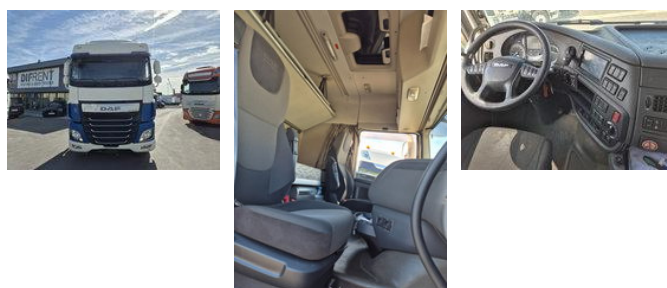

## DAF XF 440 FT SPACE CAB

### Características generales

Marca	DAF
Modelo	XF
Subcategoría	Cabeza tractora
Lectura del odómetro	673.200km
Año de construcción	2015
Fecha del primer registro	29-05-2015
Color	Ingenio
Condición	Usado
Condición general	Bien
Combustible	Diesel
Clase de emisión	Euro 6
Referencia	OG067583