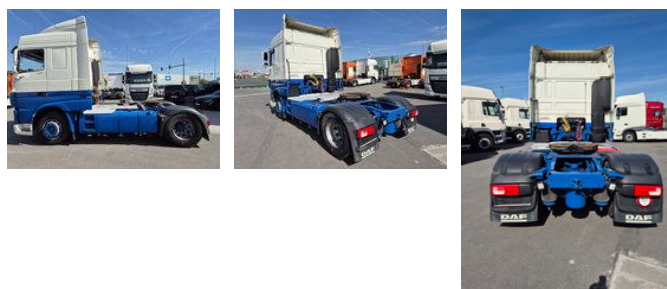

## DAF XF 440 FT SPACE CAB

### Características generales

Marca	DAF
Modelo	XF
Subcategoría	Cabeza tractora
Lectura del odómetro	673.200km
Año de construcción	2015
Fecha del primer registro	29-05-2015
Color	Ingenio
Condición	Usado
Condición general	Bien
Combustible	Diesel
Clase de emisión	Euro 6
Referencia	OG067583

## Especificaciones técnicas

Número de ejes	2
Configuración de ejes	4x2
Transmisión	Automático
Activos	440hp