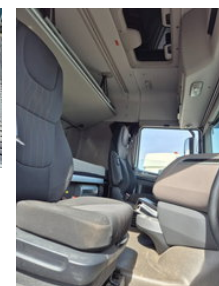

DAF XF 480 FT SPACE CAB

Características generales

Marca	DAF
Modelo	XF
Subcategoría	Cabeza tractora
Lectura del odómetro	485.200km
Fecha del primer registro	16-01-2020
Color	Ingenio
Condición	Usado
Condición general	Muy bien
Combustible	Diesel
Clase de emisión	Euro 6
Referencia	0G292327

Características

Cabina	Cabina dormitorio
Número de serie	XLRTEH4300G292327
Contenido del cilindro	12.902cc

DAF XF 480 FT SPACE CAB

Especificaciones técnicas

Número de ejes	2
Configuración de ejes	4x2
Transmisión	Automático
Activos	480hp