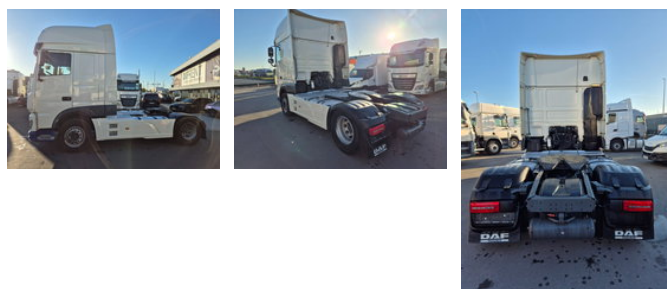

## DAF XF 480 FT SUPER SPACE CAB ZF INTARDER

### Características generales

Marca	DAF
Modelo	XF
Subcategoría	Cabeza tractora
Lectura del odómetro	483.100km
Año de construcción	2021
Fecha del primer registro	02-12-2021
Color	Ingenio
Condición	Usado
Condición general	Muy bien
Combustible	Diesel
Clase de emisión	Euro 6
Referencia	0G377927

## Especificaciones técnicas

Número de ejes	2
Configuración de ejes	4x2
Transmisión	Automático
Activos	480hp