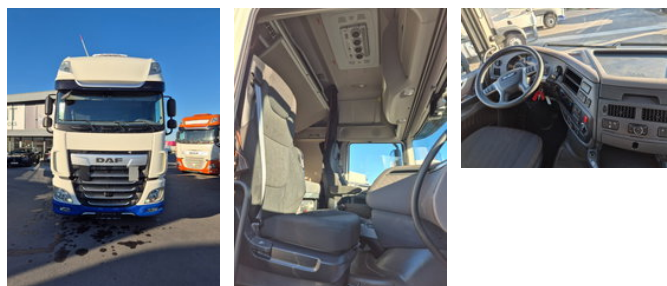

## DAF XF 480 FT SUPER SPACE CAB ZF INTARDER

### Características generales

Marca	DAF
Modelo	XF
Subcategoría	Cabeza tractora
Lectura del odómetro	483.100km
Año de construcción	2021
Fecha del primer registro	02-12-2021
Color	Ingenio
Condición	Usado
Condición general	Muy bien
Combustible	Diesel
Clase de emisión	Euro 6
Referencia	0G377927