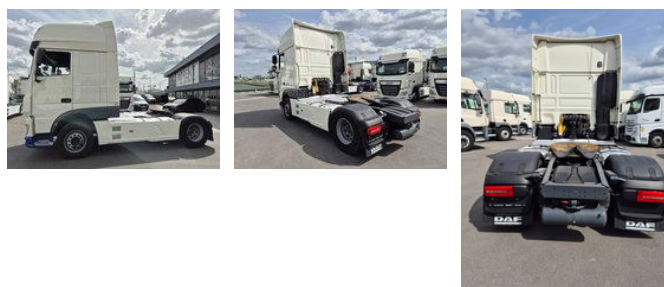

## DAF XF 480 FT SUPER SPACE CAB ZF INTARDER

### Características generales

Marca	DAF
Modelo	XF
Subcategoría	Cabeza tractora
Lectura del odómetro	480.970km
Año de construcción	2021
Fecha del primer registro	12-12-2021
Color	Ingenio
Condición	Usado
Condición general	Muy bien
Combustible	Diesel
Clase de emisión	Euro 6
Referencia	OG378392