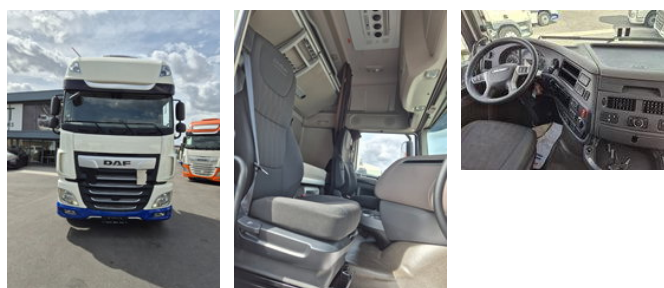

## DAF XF 480 FT SUPER SPACE CAB ZF INTARDER

### Características generales

Marca	DAF
Modelo	XF
Subcategoría	Cabeza tractora
Lectura del odómetro	480.970km
Año de construcción	2021
Fecha del primer registro	12-12-2021
Color	Ingenio
Condición	Usado
Condición general	Muy bien
Combustible	Diesel
Clase de emisión	Euro 6
Referencia	OG378392