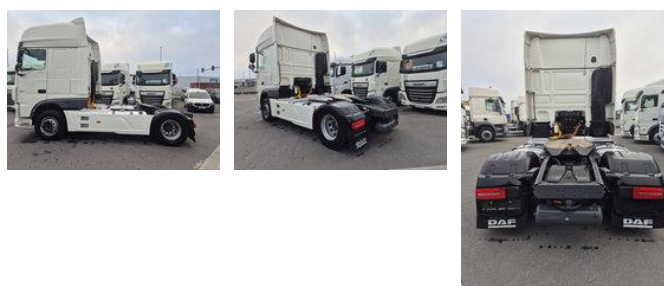

## DAF XF 480 FT SUPER SPACE CAB ZF INTARDER

### Características generales

Marca	DAF
Modelo	XF
Subcategoría	Cabeza tractora
Lectura del odómetro	421.750km
Año de construcción	2021
Fecha del primer registro	20-10-2021
Color	Ingenio
Condición	Usado
Condición general	Muy bien
Combustible	Diesel
Clase de emisión	Euro 6
Referencia	OG370293

# Características

Cabina

Cabina dormitorio

Número de serie

XLRTEH4300G370293

Contenido del cilindro

12.902cc