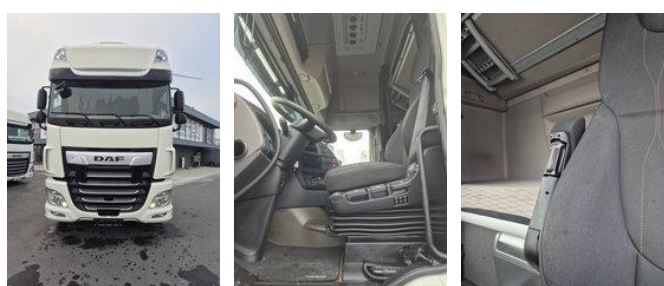

## DAF XF 480 FT SUPER SPACE CAB ZF INTARDER

### Características generales

Marca	DAF
Modelo	XF
Subcategoría	Cabeza tractora
Lectura del odómetro	421.750km
Año de construcción	2021
Fecha del primer registro	20-10-2021
Color	Ingenio
Condición	Usado
Condición general	Muy bien
Combustible	Diesel
Clase de emisión	Euro 6
Referencia	OG370293