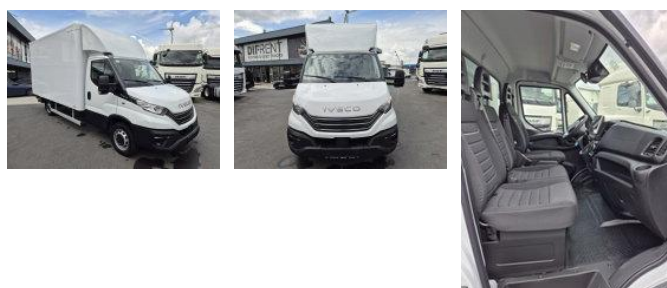

Iveco Daily 35 S 18

Características generales

Marca	Iveco
Modelo	Daily
Subcategoría	Furgón
Lectura del contador	1.084km
Año de construcción	2026
Fecha de primera inscripción	11-03-2026
Color	Ingenio
Condición	Usado
Estado general	Muy bien
Combustible	Diesel
Clase de emisiones	Euro 6
Referencia	05733328

Propiedades

Peso individual

2.780kg

Capacidad de carga	720kg
Peso bruto vehicular	3.500kg
Número de serie	ZCFCE35C605733328
Capacidad del cilindro	2.998cc

Iveco Daily 35 S 18

Especificaciones técnicas

Transmisión	Automático
-------------	------------