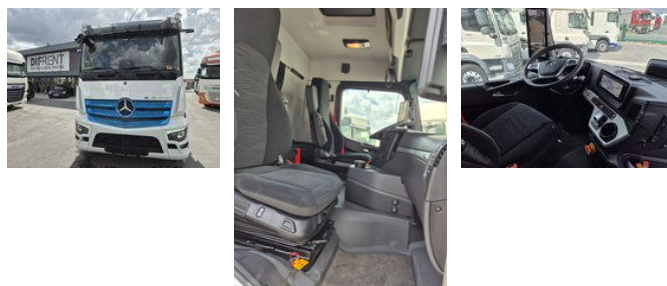

Mercedes-Benz Actros e ACTROS 300 LS FULL ELECTRIC

Características generales

Marca	Mercedes-Benz
Modelo	Actros
Subcategoría	Cabeza tractora
Lectura del odómetro	350km
Año de construcción	2024
Fecha del primer registro	20-04-2026
Color	Ingenio
Condición	Usado
Condición general	Muy bien
Combustible	energyType.electric
Referencia	10776779

Características

Cabina	No
Número de serie	W1T98349310776779

Mercedes-Benz Actros e ACTROS 300 LS FULL ELECTRIC

Especificaciones técnicas

Número de ejes	2
Configuración de ejes	4x2
Transmisión	Automático

Accesorios