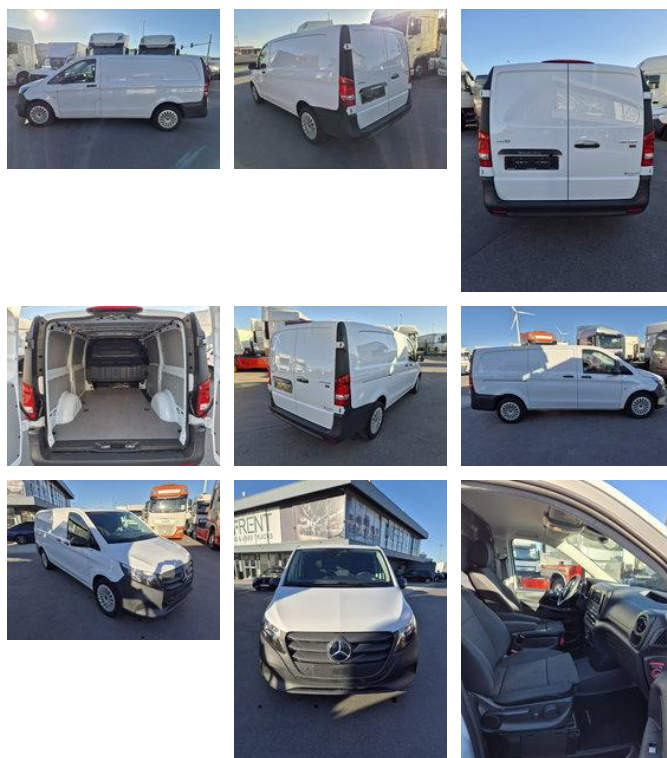

Mercedes-Benz Vito 116 CDI

Características generales

Marca	Mercedes-Benz
Modelo	Vito
Subcategoría	Cerrado
Lectura del odómetro	7.200km
Año de construcción	2025
Fecha del primer registro	28-03-2025
Color	Ingenio
Condición	Usado
Condición general	Muy bien
Combustible	Diesel
Clase de emisión	Euro 6
Referencia	S4444706

Características

Peso vacío	1.972kg
payloadWeight	753kg
GVW	2.800kg

Número de serie

W1VVLBEZ5S4444706

Contenido del cilindro

1.950cc

Mercedes-Benz Vito 116 CDI

Especificaciones técnicas