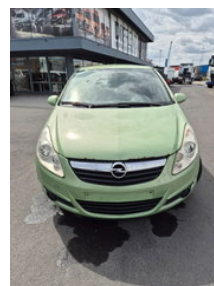

## Opel Corsa eco flex

### Características generales

Marca	Opel
Modelo	Corsa
Subcategoría	Cupé
Lectura del odómetro	210.705km
Año de construcción	2011
Fecha del primer registro	13-01-2011
Color	Verde
Condición	Usado
Combustible	Petrol
Clase de emisión	Euro 5

### Características

Numero de puertas

3

Contenido del cilindro

1.229cc