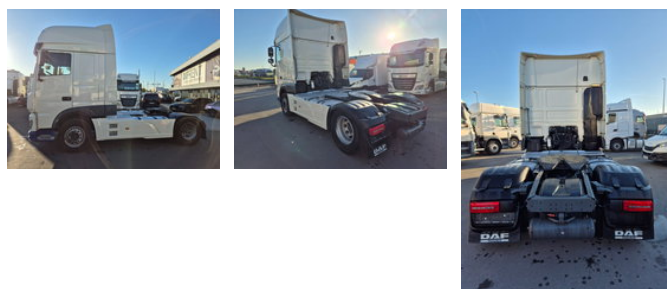

## DAF XF 480 FT SUPER SPACE CAB ZF INTARDER

### Caractéristiques générales

Marque	DAF
Mannequin	XF
Sous-catégorie	Tracteur standard
Relevé du compteur kilométrique	483.100km
Année de construction	2021
Date de première inscription	02-12-2021
Couleur	Esprit
Condition	Utilisé
Conditions générales	Excellente
Carburant	Diesel
Classe d'émission	Euro 6
Référence	0G377927

### Caractéristiques

Cabine	Cabine couchette
Numéro de série	XLRTEH4300G377927
Contenu du cylindre	12.902cc

## Spécifications techniques

Nombre d'axes	2
Configuration des axes	4x2
Transmission	Automatique
Actifs	480hp