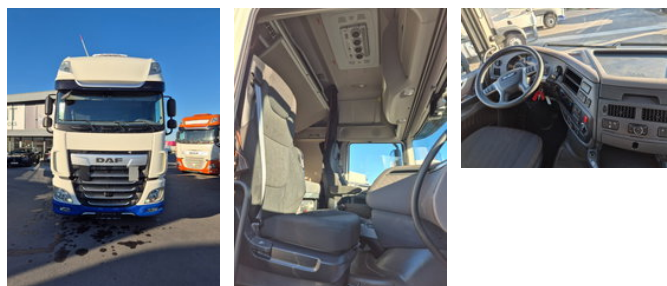

## DAF XF 480 FT SUPER SPACE CAB ZF INTARDER

### Caractéristiques générales

Marque	DAF
Mannequin	XF
Sous-catégorie	Tracteur standard
Relevé du compteur kilométrique	483.100km
Année de construction	2021
Date de première inscription	02-12-2021
Couleur	Esprit
Condition	Utilisé
Conditions générales	Excellente
Carburant	Diesel
Classe d'émission	Euro 6
Référence	0G377927