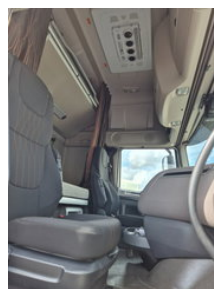

DAF XF 480 FT SUPER SPACE CAB ZF INTARDER

Caractéristiques générales

Marque	DAF
Mannequin	XF
Sous-catégorie	Tracteur standard
Relevé du compteur kilométrique	461.400km
Année de construction	2021
Date de première inscription	16-12-2021
Couleur	Esprit
Condition	Utilisé
Conditions générales	Excellente
Carburant	Diesel
Classe d'émission	Euro 6
Référence	0G379914

Caractéristiques

Cabine	Cabine couchette
Numéro de série	XLRTEH4300G379914
Contenu du cylindre	12.902cc

DAF XF 480 FT SUPER SPACE CAB ZF INTARDER

Spécifications techniques

Nombre d'axes	2
Configuration des axes	4x2
Transmission	Automatique
Actifs	480hp