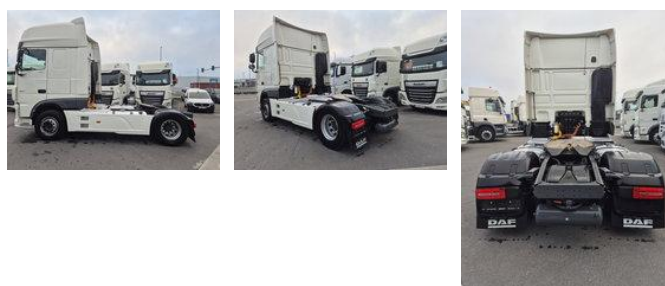

DAF XF 480 FT SUPER SPACE CAB ZF INTARDER

Caractéristiques générales

Marque	DAF
Mannequin	XF
Sous-catégorie	Tracteur standard
Relevé du compteur kilométrique	421.750km
Année de construction	2021
Date de première inscription	20-10-2021
Couleur	Esprit
Condition	Utilisé
Conditions générales	Excellente
Carburant	Diesel
Classe d'émission	Euro 6
Référence	0G370293

Caractéristiques

Cabine

Cabine couchette

Numéro de série

XLRTEH4300G370293

Contenu du cylindre

12.902cc

DAF XF 480 FT SUPER SPACE CAB ZF INTARDER

Spécifications techniques

Nombre d'axes	2
Configuration des axes	4x2
Transmission	Automatique
Actifs	480hp

Accessoires

- Régulateur de vitesse adaptatif
- Frigo
- Lane departure warning-system
- réfrigérateur
- Climatisation
- Réservoir de carburant en aluminium
- Verrouillage centralisé
- Spoiler de toit
- Double réservoir de carburant
- Fenêtres électriques
- Feux de brouillard
- Jupes latérales
- Cabine de couchage
- Limiteur de vitesse
- Contrôle de stabilité
- Chauffage
- Pare-soleil
- Régulateur de vitesse
- Disc brakes
- Power steering
- intarder
- ASR (Anti-Slip Regulation/Traction Control)
- Système de radio et audio