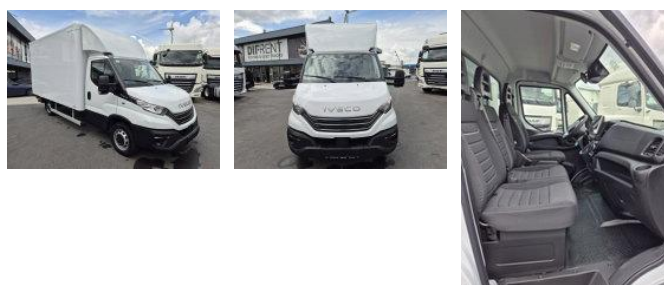

Iveco Daily 35 S 18

Caractéristiques générales

Marque	Iveco
Modèle	Daily
Sous-catégorie	Grand volume
relevé de compteur	1.099km
Année de construction	2026
Date de première inscription	11-03-2026
Couleur	Esprit
Condition	Utilisé
État général	Très bien
Carburant	Diesel
Classe d'émission	Euro 6
Référence	05733452

Propriétés

Poids unique

2.780kg

capacité de charge	720kg
Poids total autorisé en charge (PTAC)	3.500kg
Numéro de série	ZCFCE35C705733452
Capacité du cylindre	2.998cc

Iveco Daily 35 S 18

Spécifications techniques