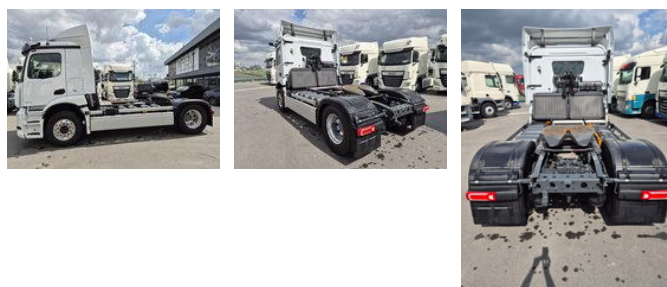

Mercedes-Benz Actros e ACTROS 300 LS FULL ELECTRIC

Caractéristiques générales

Marque	Mercedes-Benz
Mannequin	Actros
Sous-catégorie	Tracteur standard
Relevé du compteur kilométrique	350km
Année de construction	2024
Date de première inscription	20-04-2026
Couleur	Esprit
Condition	Utilisé
Conditions générales	Excellente
Carburant	Électrique
Référence	10776779

Caractéristiques

Cabine	No
Numéro de série	W1T98349310776779

Mercedes-Benz Actros e ACTROS 300 LS FULL ELECTRIC

Spécifications techniques

Nombre d'axes	2
Configuration des axes	4x2
Transmission	Automatique