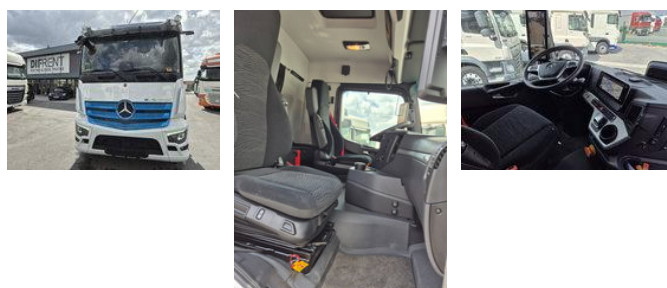

Mercedes-Benz Actros e ACTROS 300 LS FULL ELECTRIC

Caractéristiques générales

Marque	Mercedes-Benz
Mannequin	Actros
Sous-catégorie	Tracteur standard
Relevé du compteur kilométrique	350km
Année de construction	2024
Date de première inscription	20-04-2026
Couleur	Esprit
Condition	Utilisé
Conditions générales	Excellente
Carburant	Électrique
Référence	10776779

Caractéristiques

Cabine	No
Numéro de série	W1T98349310776779

Mercedes-Benz Actros e ACTROS 300 LS FULL ELECTRIC

Spécifications techniques

Nombre d'axes	2
Configuration des axes	4x2
Transmission	Automatique