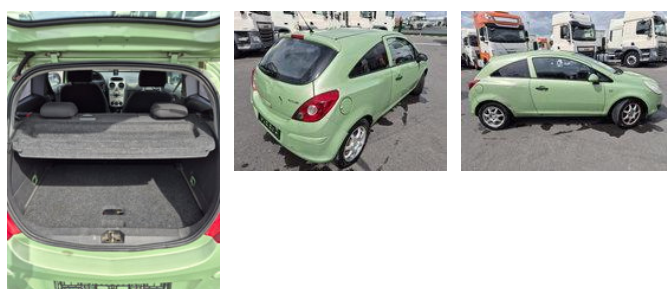

## Opel Corsa eco flex

### Caractéristiques générales

Marque	Opel
Mannequin	Corsa
Sous-catégorie	Coupé
Relevé du compteur kilométrique	210.705km
Année de construction	2011
Date de première inscription	13-01-2011
Couleur	Vert
Condition	Utilisé
Carburant	Petrol
Classe d'émission	Euro 5

### Caractéristiques

Nombre de portes

3

Contenu du cylindre

1.229cc