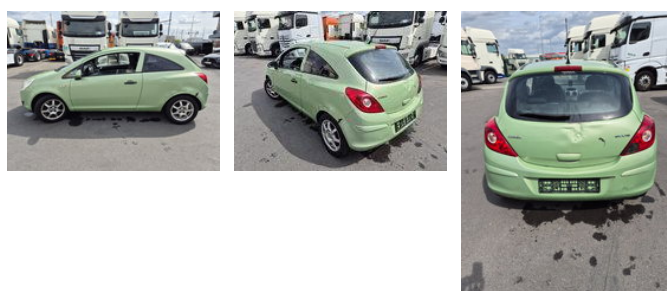

## Opel Corsa eco flex

### Caractéristiques générales

Marque	Opel
Mannequin	Corsa
Sous-catégorie	Coupé
Relevé du compteur kilométrique	210.705km
Année de construction	2011
Date de première inscription	13-01-2011
Couleur	Vert
Condition	Utilisé
Carburant	Petrol
Classe d'émission	Euro 5

### Caractéristiques

Nombre de portes

3

Contenu du cylindre

1.229cc