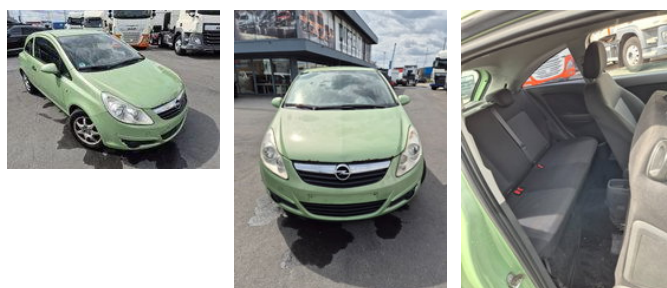

## Opel Corsa eco flex

### Caractéristiques générales

Marque	Opel
Mannequin	Corsa
Sous-catégorie	Coupé
Relevé du compteur kilométrique	210.705km
Année de construction	2011
Date de première inscription	13-01-2011
Couleur	Vert
Condition	Utilisé
Carburant	Petrol
Classe d'émission	Euro 5

### Caractéristiques

Nombre de portes

3

Contenu du cylindre

1.229cc