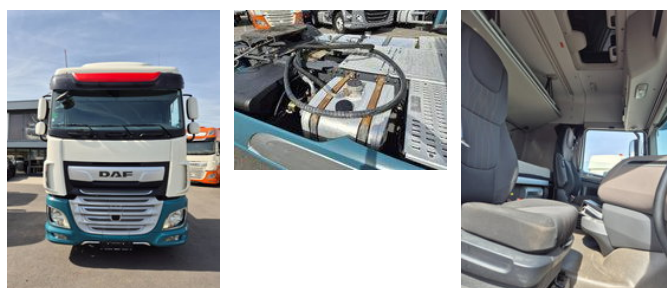

DAF XF 480 FT SPACE CAB

Ogólne cechy

Marka	DAF
model	XF
Podkategoria	Ciągniki siodłowe
Przebieg	485.200km
firstRegistrationDate	16-01-2020
Kolor	Dowcip
Stan	Używane
Ogólny stan	Bardzo dobry
energyType	energyType.diesel
emissionsClass	Euro 6
advertiserObjectReference	OG292327

Właściwości

cabin	Kabina sypialna
identificationVin	XLRTEH4300G292327
engineDisplacement	12.902cc

DAF XF 480 FT SPACE CAB

Specyfikacje techniczne

numberOfAxles	2
shortAxleConfiguration	4x2
transmissionType	transmissionType.automatic
power	480hp