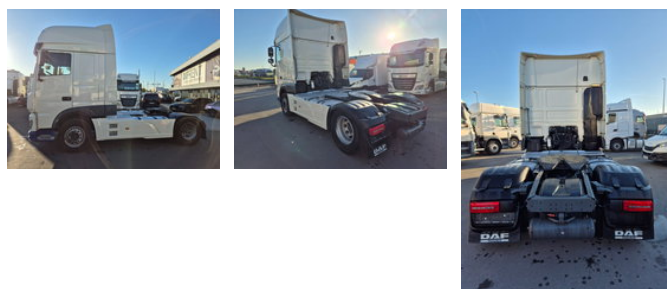

DAF XF 480 FT SUPER SPACE CAB ZF INTARDER

Ogólne cechy

Marka	DAF
model	XF
Podkategoria	Ciągniki siodłowe
Przebieg	483.100km
Rok budowy	2021
firstRegistrationDate	02-12-2021
Kolor	Dowcip
Stan	Używane
Ogólny stan	Bardzo dobry
energyType	energyType.diesel
emissionsClass	Euro 6
advertiserObjectReference	0G377927

Właściwości

cabin	Kabina sypialna
identificationVin	XLRTEH4300G377927
engineDisplacement	12.902cc

DAF XF 480 FT SUPER SPACE CAB ZF INTARDER

Specyfikacje techniczne

numberOfAxles	2
shortAxleConfiguration	4x2
transmissionType	transmissionType.automatic
power	480hp