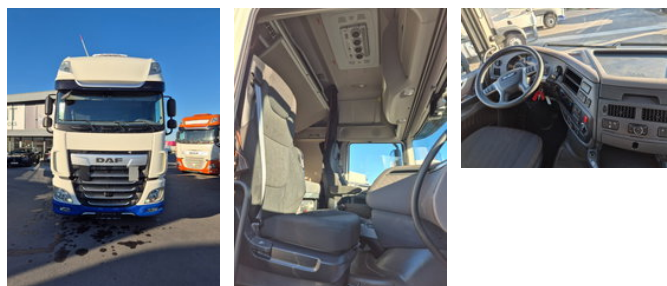

DAF XF 480 FT SUPER SPACE CAB ZF INTARDER

Ogólne cechy

Marka	DAF
model	XF
Podkategoria	Ciągniki siodłowe
Przebieg	483.100km
Rok budowy	2021
firstRegistrationDate	02-12-2021
Kolor	Dowcip
Stan	Używane
Ogólny stan	Bardzo dobry
energyType	energyType.diesel
emissionsClass	Euro 6
advertiserObjectReference	0G377927

Właściwości

cabin	Kabina sypialna
identificationVin	XLRTEH4300G377927
engineDisplacement	12.902cc

DAF XF 480 FT SUPER SPACE CAB ZF INTARDER

Specyfikacje techniczne

numberOfAxles	2
shortAxleConfiguration	4x2
transmissionType	transmissionType.automatic
power	480hp

Opis

XLRTEH4300G375086

accessories

- Adaptacyjny tempomat
- Refrigerator
- Heated Mirrors
- Lane departure warning-system
- adaptacyjny tempomat
- klimatyzacja
- Aluminium fuel tank
- Central locking
- Roof spoiler
- Podwójny zbiornik paliwa
- Electrically operated windows
- Fog lights
- boczne spódnice
- Sleeper cab
- Speed limiter
- Stability control
- Vehicle heater
- Visor
- tempomat
- Disc brakes
- ABS
- intarder
- ASR (Anti-Slip Regulation/Traction Control)
- Radio en audiosystem