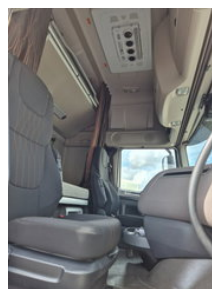

### Ogólne cechy

Marka	DAF
model	XF
Podkategoria	Ciągniki siodłowe
Przebieg	461.400km
Rok budowy	2021
firstRegistrationDate	16-12-2021
Kolor	Dowcip
Stan	Używane
Ogólny stan	Bardzo dobry
energyType	energyType.diesel
emissionsClass	Euro 6
advertiserObjectReference	0G379914