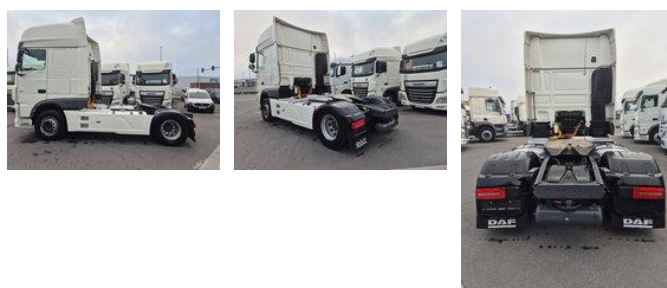

DAF XF 480 FT SUPER SPACE CAB ZF INTARDER

Ogólne cechy

Marka	DAF
model	XF
Podkategoria	Ciągniki siodłowe
Przebieg	421.750km
Rok budowy	2021
firstRegistrationDate	20-10-2021
Kolor	Dowcip
Stan	Używane
Ogólny stan	Bardzo dobry
energyType	energyType.diesel
emissionsClass	Euro 6
advertiserObjectReference	OG370293

Właściwości

cabin	Kabina sypialna
identificationVin	XLRTEH4300G370293
engineDisplacement	12.902cc

DAF XF 480 FT SUPER SPACE CAB ZF INTARDER

Specyfikacje techniczne

numberOfAxles	2
shortAxleConfiguration	4x2
transmissionType	transmissionType.automatic
power	480hp