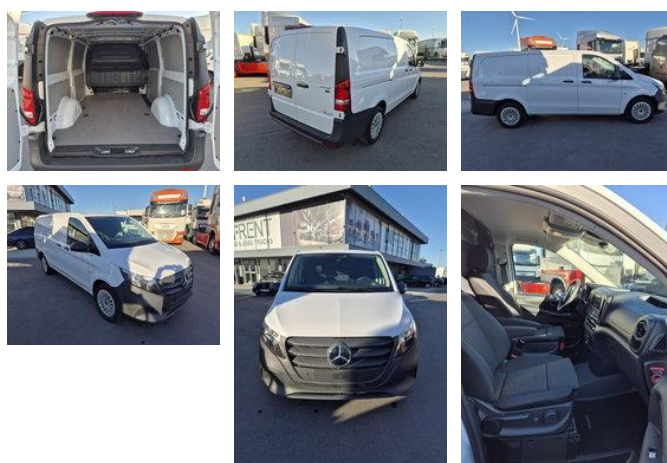

Mercedes-Benz Vito 116 CDI

Ogólne cechy

Marka	Mercedes-Benz
model	Vito
Podkategoria	Zamknięty
Przebieg	7.200km
Rok budowy	2025
firstRegistrationDate	28-03-2025
Kolor	Dowcip
Stan	Używane
Ogólny stan	Bardzo dobry
energyType	energyType.diesel
emissionsClass	Euro 6
advertiserObjectReference	S4444706

Właściwości

Masa własna	1.972kg
payloadWeight	753kg
GVW	2.800kg

identificationVin

W1VVLBEZ5S4444706

engineDisplacement

1.950cc

Mercedes-Benz Vito 116 CDI

Specyfikacje techniczne

transmissionType

transmissionType.automatic

power

159hp

accessories

- Apple CarPlay
- Central doorlocking
- Electric windows
- Reversing camera
- klimatyzacja
- Disc brakes
- ASR (Anti-Slip Regulation/Traction Control)
- Radio en audiosystem
- Bluetooth