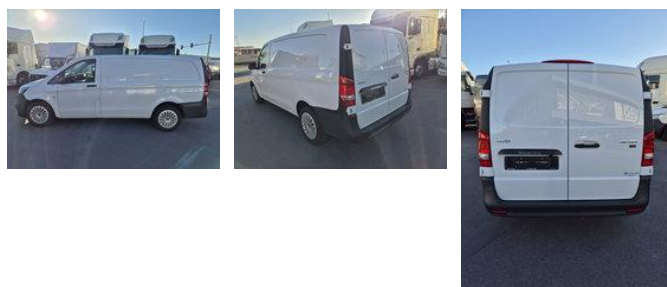

Mercedes-Benz Vito 116 CDI

Ogólne cechy

Marka	Mercedes-Benz
model	Vito
Podkategoria	Zamknięty
Przebieg	7.200km
Rok budowy	2025
firstRegistrationDate	28-03-2025
Kolor	Dowcip
Stan	Używane
Ogólny stan	Bardzo dobry
energyType	energyType.diesel
emissionsClass	Euro 6
advertiserObjectReference	S4444706

Właściwości

Masa własna	1.972kg
payloadWeight	753kg
GVW	2.800kg

identificationVin

W1VVLBEZ5S4444706

engineDisplacement

1.950cc

Mercedes-Benz Vito 116 CDI

Specyfikacje techniczne