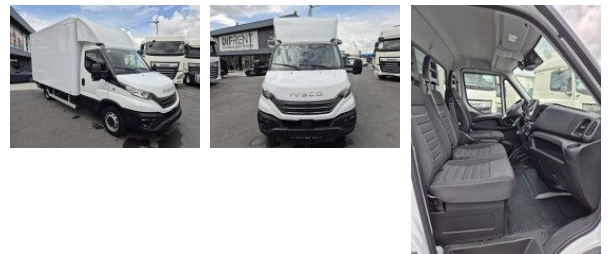

Iveco Daily 35 S 18

Общие характеристики

Бренд	Iveco
Модель	Daily
Подкатегория	Грузовые фургоны
Показания счетчика	1.084km
Год постройки	2026
Дата первой регистрации	11-03-2026
Цвет	Остроумие
Состояние	Использовал
Общее состояние	Очень хороший
Топливо	Дизель
Класс выбросов	Euro 6
Ссылка	05733328

Характеристики

Один вес	2.780kg
Грузоподъемность	720kg
Полная масса автомобиля	3.500kg
Серийный номер	ZCFCE35C605733328
Объем цилиндра	2.998cc

Аксессуары

- Apple CarPlay
- Central doorlocking
- Electric windows
- Reversing camera
- кондиционер